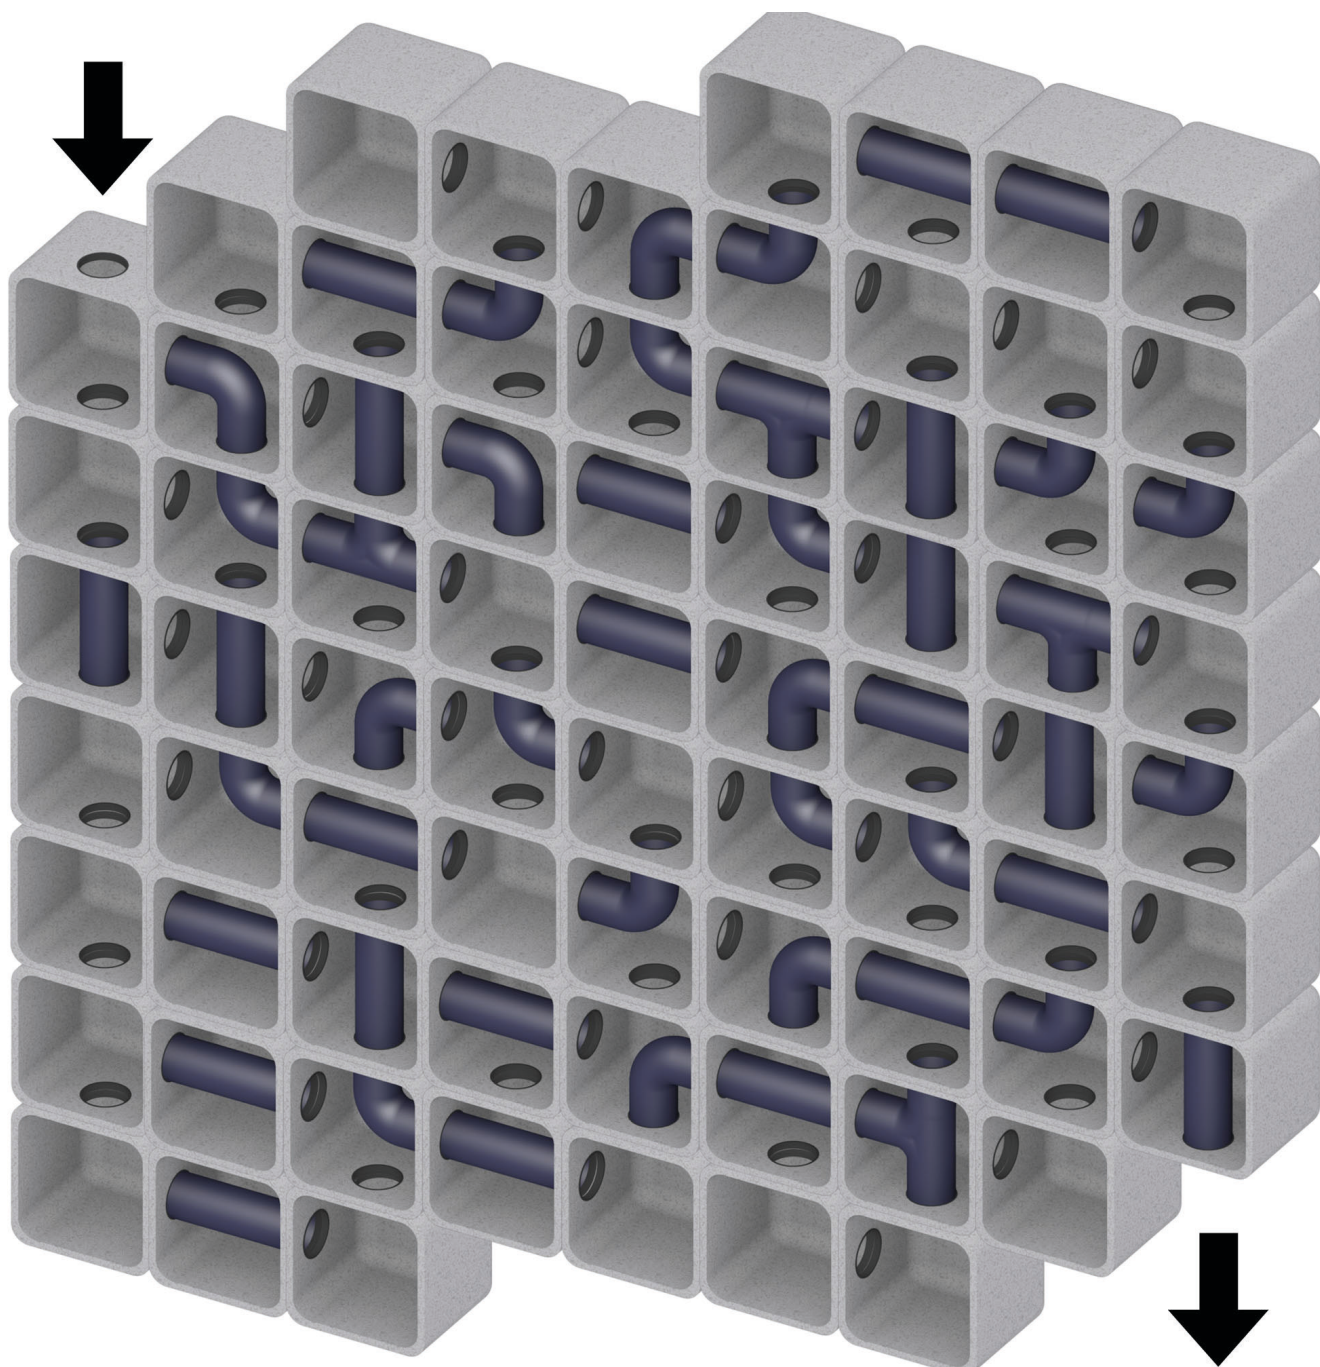

EXTRÉMNE BLUDISKÁ

Prejdite bludiskom. Môžete prejsť popod most,
avšak nie cez červenú guľičku.

www.extremnebludiska.sk

EXTRÉMNE BLUDISKÁ

Prejdite bludiskom. Gravitácia neexistuje. Môžete prejsť aj okolo rúrok, avšak medzi bunkami prechádzať iba dierami, nie naokolo steny.

EXTRÉMNE BLUDISKÁ

Prejdite bludiskom. Dodržujte všetky pravidlá cestnej premávky, zákaz otáčania sa kdekoľvek. Pre prechod cez závoru musíte najprv nájsť kartičku rovnakej farby.